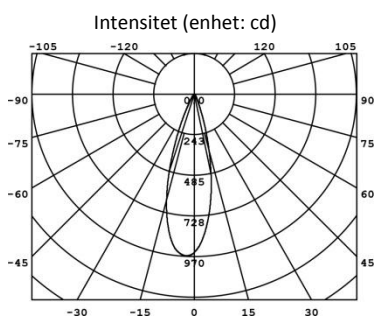

Xerolight Lito LED Downlight 7W

Dimbar downlight utrustad med bländfri comfort lins för ett behagligt varmvitt ljus.

Artnr:	74998921	74998922	74998923	Model exempel
Benämning:	Lito LED Downlight 7W Aluminium	Lito LED Downlight 7W Vit	Lito LED Downlight 7W Vit / svart innerring	74998922 Lito Vit
Fabrikat:	Xerolight	Xerolight	Xerolight	
Förbrukad Effekt:	7W	7W	7W	
Ström in:	350mA	350mA	350mA	
Kelvin:	3000K	3000K	3000K	
Lumen:	380lm	380lm	380lm	
Candela:	943cd	943cd	943cd	
LED-Chip:	Epistar COB LED	Epistar COB LED	Epistar COB LED	74998923 Lito Vit/Svart innerring
Spridningsvinkel:	24°	24°	24°	
RA Index:	>80	>80	>80	
Livslängd:	25 000 Timmar	25 000 Timmar	25 000 Timmar	
Kapslingsklass:	IP20	IP20	IP20	
Diameter:	86mm	86mm	86mm	
Håltagning:	76mm	76mm	76mm	
Vikt:	150g	150g	150g	
Garanti	3 år	3 år	3år	