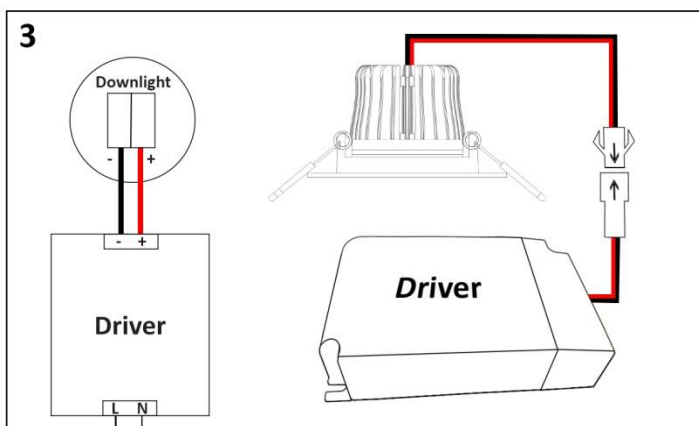

Min inbyggnads-mått i oisolerat utrymme 180x180x50. Om downlighten installeras i ett isolerat utrymme skall en Spot-Guard användas, rekommenderas att använda Hide a lite Spot Guard Gles (7466702) eller liknande.

OBS: Strömmen får aldrig regleras på sekundärsidan, detta kan skada eller förstöra dioden.

1. Stäng av strömmen / Turn off the power

2. Borra hålet i taket / Drill the hole in the roof

3. Anslut till LED drivern / Connect to LED driver

4. Sätt upp downlighten / Establish the downlight

Uppfyller kraven enligt EN-60598
Confirms EN-60598

Endast avsedd för inomhusbruk.
Intended only for indoor use.

Beröringsskyddad utförande för torra miljöer inomhus.
Touch-proof design for dry indoor environments.