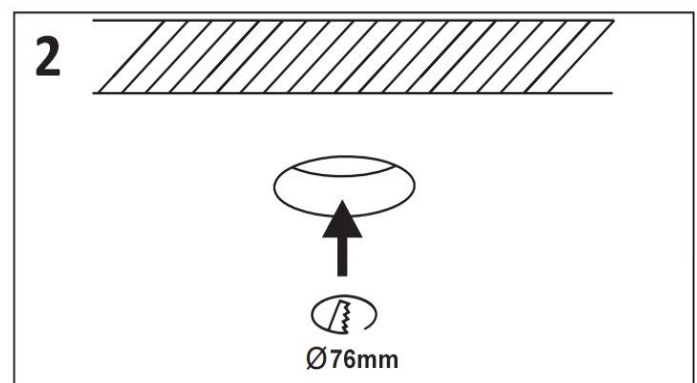

2. Borra hålet i taket / Drill the hole in the roof