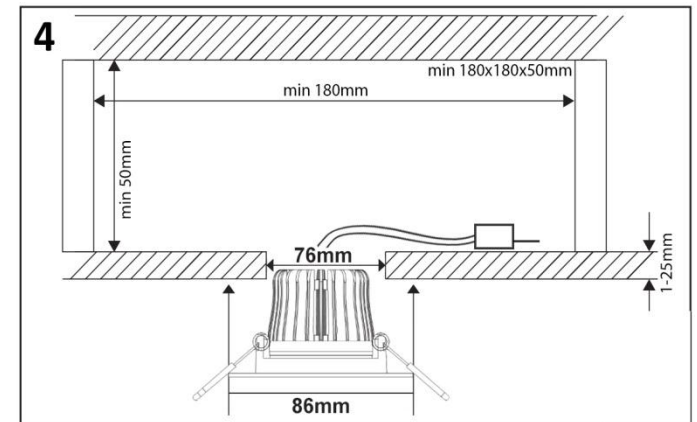

4. Sätt upp downlighten / Establish the downlight

Uppfyller kraven enligt EN-60598
Confirms EN-60598

Endast avsedd för inomhusbruk.
Intended only for indoor use.

Beröringsskyddad utförande för torra miljöer inomhus.
Touch-proof design for dry indoor environments.

Får monteras i eller på normalt brännbara material.
Suitable for mounting directly on flammable surfaces, such as wood.

Får monteras i isolerade tak tillsammans med en Spot-Guard.
Can be mounted in insulated ceilings together with Hide-a-lite Spot-Guard.

Anger driftström.
Working current

Anger armaturens justerbarhet.
Indicates the luminaire's adjustability.

Anger håltagningsmått.
Measurement of the cut out.

LED-ljuskälla.
LED light source.

Källsorteras som elkrot.
The WEEE symbol, indicating separate collection for WEEE - Waste of electrical and electronic equipment, consists of the crossed-out wheeled bin.