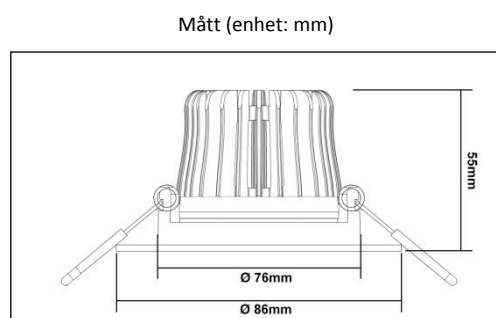

Xerolight Lito LED Downlight 7W

Dimbar downlight utrustad med bländfri comfort lins för ett behagligt varmvitt ljus.

Artnr:	74998921	74998922	74998923	Model exempel
Benämning:	Lito LED Downlight 7W Aluminium	Lito LED Downlight 7W Vit	Lito LED Downlight 7W Vit / svart innerring	74998922 Lito Vit
Fabrikat:	Xerolight	Xerolight	Xerolight	
Förbrukad Effekt:	7W	7W	7W	
Ström in:	350mA	350mA	350mA	
Kelvin:	3000K	3000K	3000K	
Lumen:	380lm	380lm	380lm	
Candela:	943cd	943cd	943cd	
LED-Chip:	Epistar COB LED	Epistar COB LED	Epistar COB LED	74998923 Lito Vit/Svart innerring
Spridningsvinkel:	24°	24°	24°	
RA Index:	>80	>80	>80	
Livslängd:	25 000 Timmar	25 000 Timmar	25 000 Timmar	
Kapslingsklass:	IP20	IP20	IP20	
Diameter:	86mm	86mm	86mm	
Håltagning:	76mm	76mm	76mm	
Vikt:	150g	150g	150g	
Garanti	3 år	3 år	3år	

Min inbyggnads-mått i oisolerat utrymme 180x180x50. Om downlighten installeras i ett isolerat utrymme skall en Spot-Guard användas, rekommenderas att använda Hide a lite Spot Guard Gles (7466702) eller liknande.