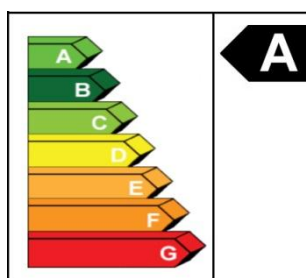

Xerolight Lito LED Downlight 7W

Dimbar downlight utrustad med bländfri comfort lins för ett behagligt varmvitt ljus.

Artnr:	74998921	74998922	74998923	Model exempel
Benämning:	Lito LED Downlight 7W Aluminium	Lito LED Downlight 7W Vit	Lito LED Downlight 7W Vit / svart innerring	74998922 Lito Vit
Fabrikat:	Xerolight	Xerolight	Xerolight	
Förbrukad Effekt:	7W	7W	7W	
Ström in:	350mA	350mA	350mA	
Kelvin:	3000K	3000K	3000K	
Lumen:	380lm	380lm	380lm	
Candela:	943cd	943cd	943cd	
LED-Chip:	Epistar COB LED	Epistar COB LED	Epistar COB LED	74998923 Lito Vit/Svart innerring
Spridningsvinkel:	24°	24°	24°	
RA Index:	>80	>80	>80	
Livslängd:	25 000 Timmar	25 000 Timmar	25 000 Timmar	
Kapslingsklass:	IP20	IP20	IP20	
Diameter:	86mm	86mm	86mm	
Håltagning:	76mm	76mm	76mm	
Vikt:	150g	150g	150g	
Garanti	3 år	3 år	3år	