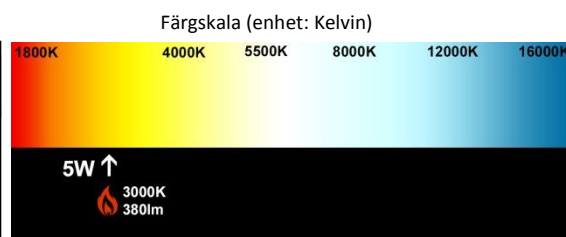

Xerolight Lito LED Downlight 7W

Dimbar downlight utrustad med bländfri comfort lins för ett behagligt varmvitt ljus.

Artnr:	74998921	74998922	74998923	Model exempel
Benämning:	Lito LED Downlight 7W Aluminium	Lito LED Downlight 7W Vit	Lito LED Downlight 7W Vit / svart innerring	74998922 Lito Vit
Fabrikat:	Xerolight	Xerolight	Xerolight	
Förbrukad Effekt:	7W	7W	7W	
Ström in:	350mA	350mA	350mA	
Kelvin:	3000K	3000K	3000K	
Lumen:	380lm	380lm	380lm	
Candela:	943cd	943cd	943cd	
LED-Chip:	Epistar COB LED	Epistar COB LED	Epistar COB LED	74998923 Lito Vit/Svart innerring
Spridningsvinkel:	24°	24°	24°	
RA Index:	>80	>80	>80	
Livslängd:	25 000 Timmar	25 000 Timmar	25 000 Timmar	
Kapslingsklass:	IP20	IP20	IP20	
Diameter:	86mm	86mm	86mm	
Håltagning:	76mm	76mm	76mm	
Vikt:	150g	150g	150g	
Garanti	3 år	3 år	3år	