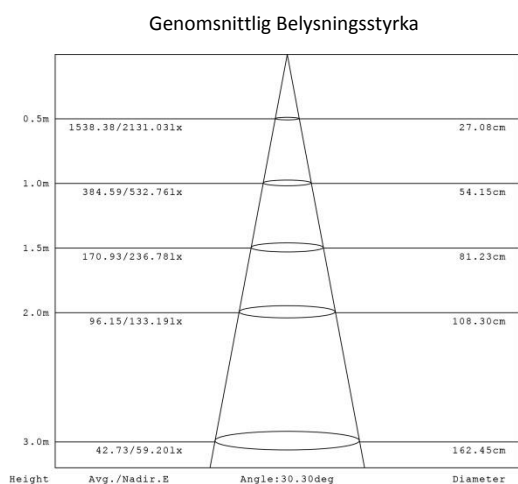

Xerolight Lito LED Downlight 7W

Dimbar downlight utrustad med bländfri comfort lins för ett behagligt varmvitt ljus.

Artnr:	74998921	74998922	74998923	Model exempel
Benämning:	Lito LED Downlight 7W Aluminium	Lito LED Downlight 7W Vit	Lito LED Downlight 7W Vit / svart innerring	74998922 Lito Vit
Fabrikat:	Xerolight	Xerolight	Xerolight	
Förbrukad Effekt:	7W	7W	7W	
Ström in:	350mA	350mA	350mA	
Kelvin:	3000K	3000K	3000K	
Lumen:	380lm	380lm	380lm	
Candela:	943cd	943cd	943cd	
LED-Chip:	Epistar COB LED	Epistar COB LED	Epistar COB LED	74998923 Lito Vit/Svart innerring
Spridningsvinkel:	24°	24°	24°	
RA Index:	>80	>80	>80	
Livslängd:	25 000 Timmar	25 000 Timmar	25 000 Timmar	
Kapslingsklass:	IP20	IP20	IP20	
Diameter:	86mm	86mm	86mm	
Håltagning:	76mm	76mm	76mm	
Vikt:	150g	150g	150g	
Garanti	3 år	3 år	3år	