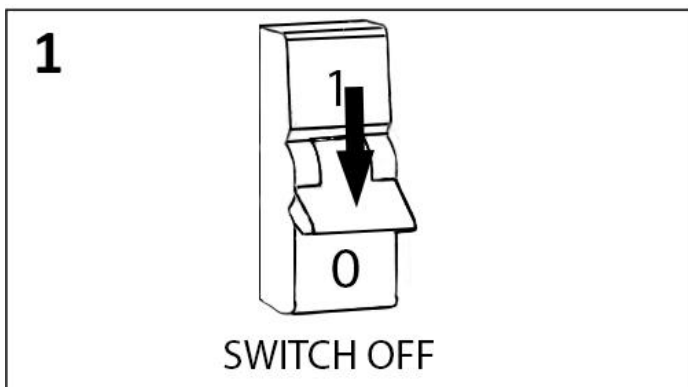

SÄKER INSTALLATION

Läs dessa instruktioner före installationen påbörjas och lämna den vidare till brukaren av anläggningen. Armaturen bör installeras av behörig installatör och enligt gällande föreskrifter.

Se till att spänningen är från slagen före installation eller underhåll. Installera armaturen enligt beskrivningen nedan. Placera LED-armaturer och drivdon långt ifrån värme källor och i ett väl ventilerat utrymme.

Min inbyggnads-mått i oisolerat utrymme 180x180x50. Om downlighten installeras i ett isolerat utrymme skall en Spot-Guard användas, rekommenderas att använda Hide a lite Spot Guard Gles (7466702) eller liknande.

OBS: Strömmen får aldrig regleras på sekundärsidan, detta kan skada eller förstöra dioden.

1. Stäng av strömmen / Turn off the power