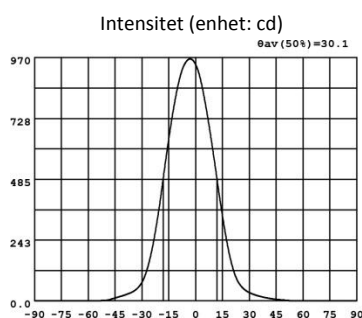

Xerolight Lito LED Downlight 7W

Dimbar downlight utrustad med bländfri comfort lins för ett behagligt varmvitt ljus.

Artnr:	74998921	74998922	74998923	Model exempel
Benämning:	Lito LED Downlight 7W Aluminium	Lito LED Downlight 7W Vit	Lito LED Downlight 7W Vit / svart innerring	74998922 Lito Vit
Fabrikat:	Xerolight	Xerolight	Xerolight	
Förbrukad Effekt:	7W	7W	7W	
Ström in:	350mA	350mA	350mA	
Kelvin:	3000K	3000K	3000K	
Lumen:	380lm	380lm	380lm	
Candela:	943cd	943cd	943cd	
LED-Chip:	Epistar COB LED	Epistar COB LED	Epistar COB LED	74998923 Lito Vit/Svart innerring
Spridningsvinkel:	24°	24°	24°	
RA Index:	>80	>80	>80	
Livslängd:	25 000 Timmar	25 000 Timmar	25 000 Timmar	
Kapslingsklass:	IP20	IP20	IP20	
Diameter:	86mm	86mm	86mm	
Håltagning:	76mm	76mm	76mm	
Vikt:	150g	150g	150g	
Garanti	3 år	3 år	3år	